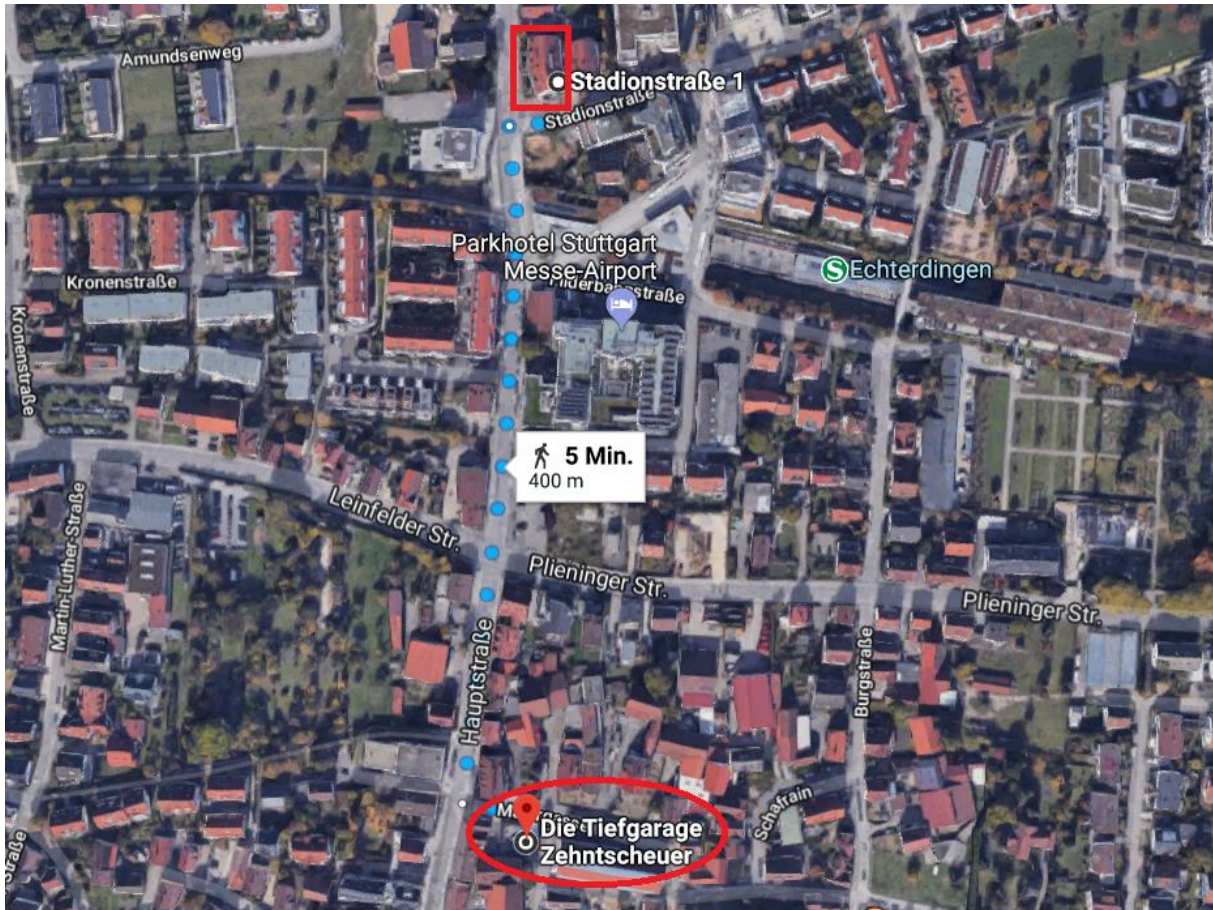

- A8 bis Ausfahrt Stuttgart Degerloch/ Stuttgart Möhringen auf die B27
- Hauptstraße (B27) folgen
- Etwa 250m nach der Aral Tankstelle befindet sich die Gaming-Akademie auf der linken Straßenseite

Anfahrt von München kommend:

Anfahrt von Stuttgart kommend:

- B27 bis Ausfahrt Waldenbuch/ Steinbronn/ Leinfelden- Echterdingen/ Echterdingen Nord/ Dettenhausen
- Hauptstraße (B27) folgen
- Etwa 250m nach der Aral Tankstelle befindet sich Gaming-Akademie auf der linken Straßenseite

Parkmöglichkeiten:

1. Parkmöglichkeit finden Sie hier:

Gärtlesäckern 45
70771 Leinfelden-Echterdingen

Das Parkhaus ist durchgehend geöffnet, dennoch aber gebührenpflichtig
Von hier aus, ist unsere Gaming-Akademie in wenigen Minuten zu Fuß zu erreichen.

GAMINGAKADEMIE

SO GEHT GAMING HEUTE!

2. Parkmöglichkeit finden Sie hier:

Maiergasse 8
70771 Leinfelden-Echterdingen

Die Tiefgarage ist durchgehend geöffnet, dennoch aber gebührenpflichtig
Von hier aus, ist unsere Gaming-Akademie in wenigen Minuten zu Fuß zu erreichen.