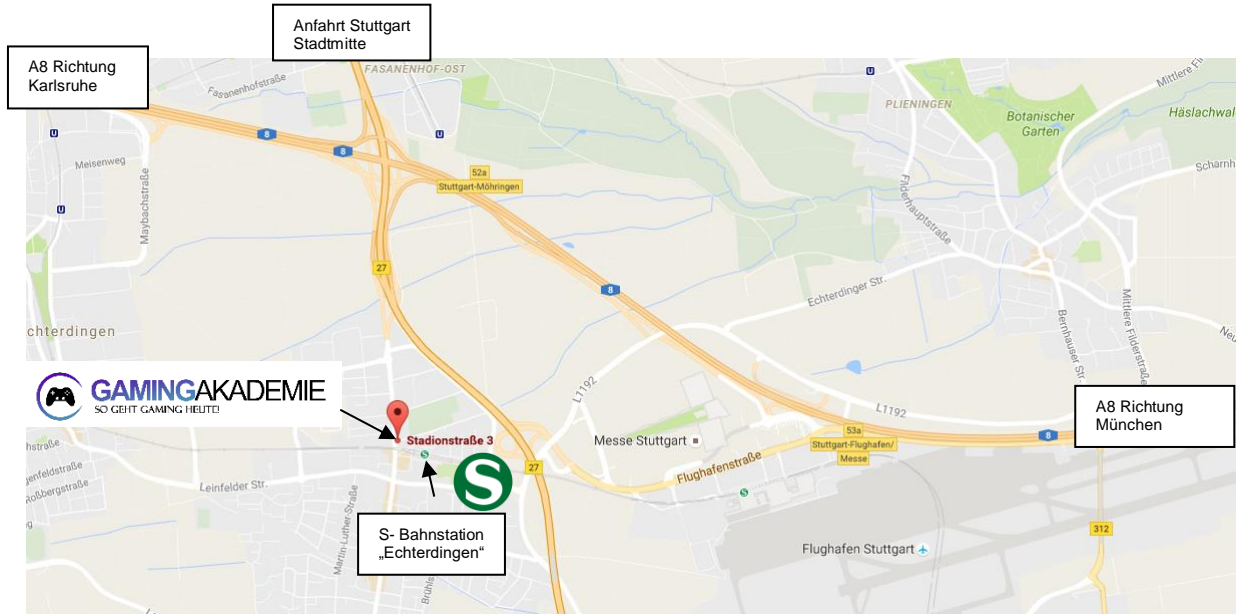

Anfahrtsplan:

Gaming-Akademie
Stadionstraße 1
70771 Leinfelden- Echterdingen

Anfahrt mit der S- Bahn von Stuttgart Hauptbahnhof:

- S3 Richtung Flughafen/ Messe. An der Station „Echterdingen“ aussteigen.
- S2 Richtung Filderstadt. An der Station „Echterdingen“ aussteigen.

- A8 bis Ausfahrt Stuttgart Degerloch/ Stuttgart Möhringen auf die B27
- Hauptstraße (B27) folgen
- Etwa 250m nach der Aral Tankstelle befindet sich die Gaming-Akademie auf der linken Straßenseite

Anfahrt von München kommend:

- A8 bis Ausfahrt Waldenbuch/ Steinbronn/ Leinfelden- Echterdingen/ Echterdingen Nord/ Dettenhausen auf die B27
- Hauptstraße (B27) folgen
- Etwa 250m nach der Aral Tankstelle befindet sich die Gaming-Akademie auf der linken Straßenseite

Anfahrt von Stuttgart kommend:

- B27 bis Ausfahrt Waldenbuch/ Steinbronn/ Leinfelden- Echterdingen/ Echterdingen Nord/ Dettenhausen
- Hauptstraße (B27) folgen
- Etwa 250m nach der Aral Tankstelle befindet sich Gaming-Akademie auf der linken Straßenseite